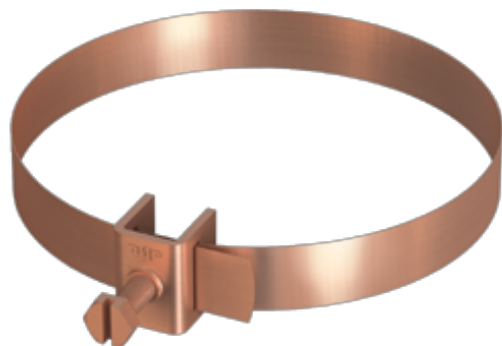

Bestellnummer: 110 253

Bezeichnung: Universal-Rohrschelle, Cu, Ø 8 mm
für Rohrdurchmesser Ø 80-150 mm

Normbezug:

DIN EN 62561-4 (VDE 0185-561-4)

Verpackungseinheit:

50 Stück

Änderungen und Irrtümer behalten wir uns vor.
Die Abbildungen sind unverbindlich.

Beschreibung:

Universal-Rohrschelle mit Führungsprägung zur Verlegung der Leitung am Regenfallrohr.
Kein zusätzlicher Halter an der Wand nötig! Schnelle und saubere Verlegeart ohne zu bohren.

Werkstoff: Kupfer
Passung: Ø 8 mm
Rohrdurchmesser: Ø 80-150 mm
Schraube: Sechskantschraube M8 (SW 10), Edelstahl V2A/verkupfert